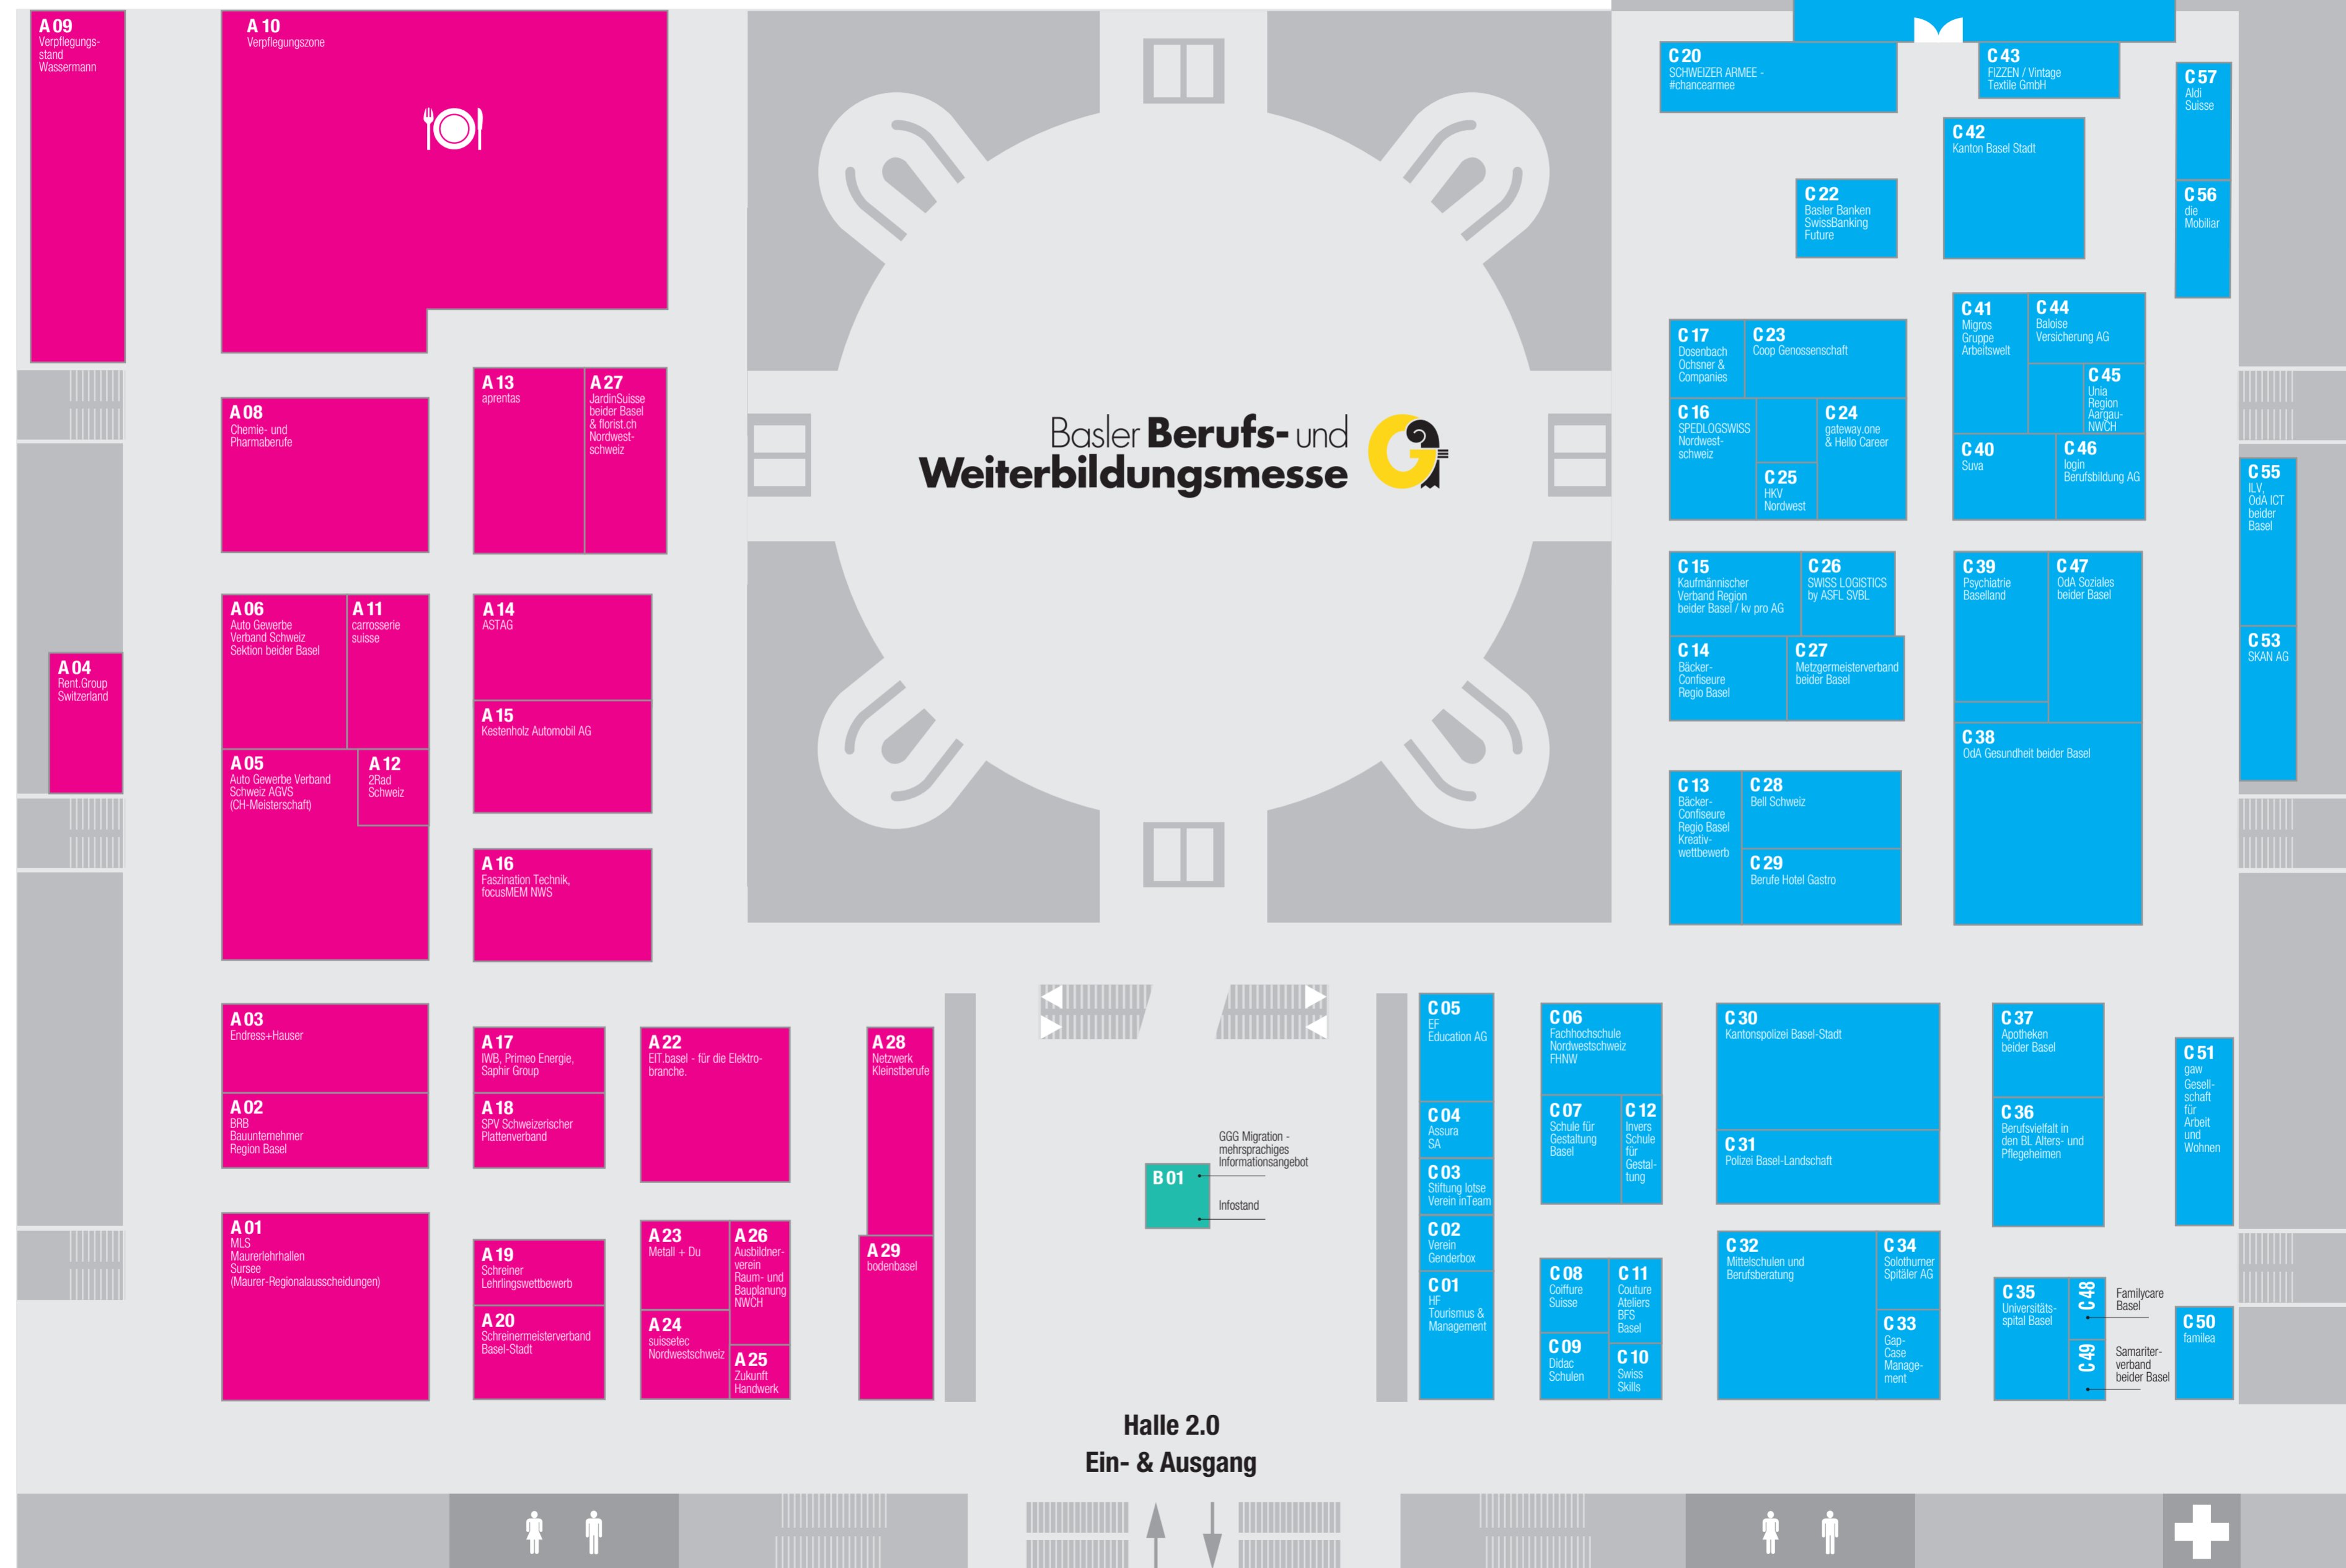

Basler Berufs- und Weiterbildungsmesse

Halle 2.0
Ein- & Ausgang